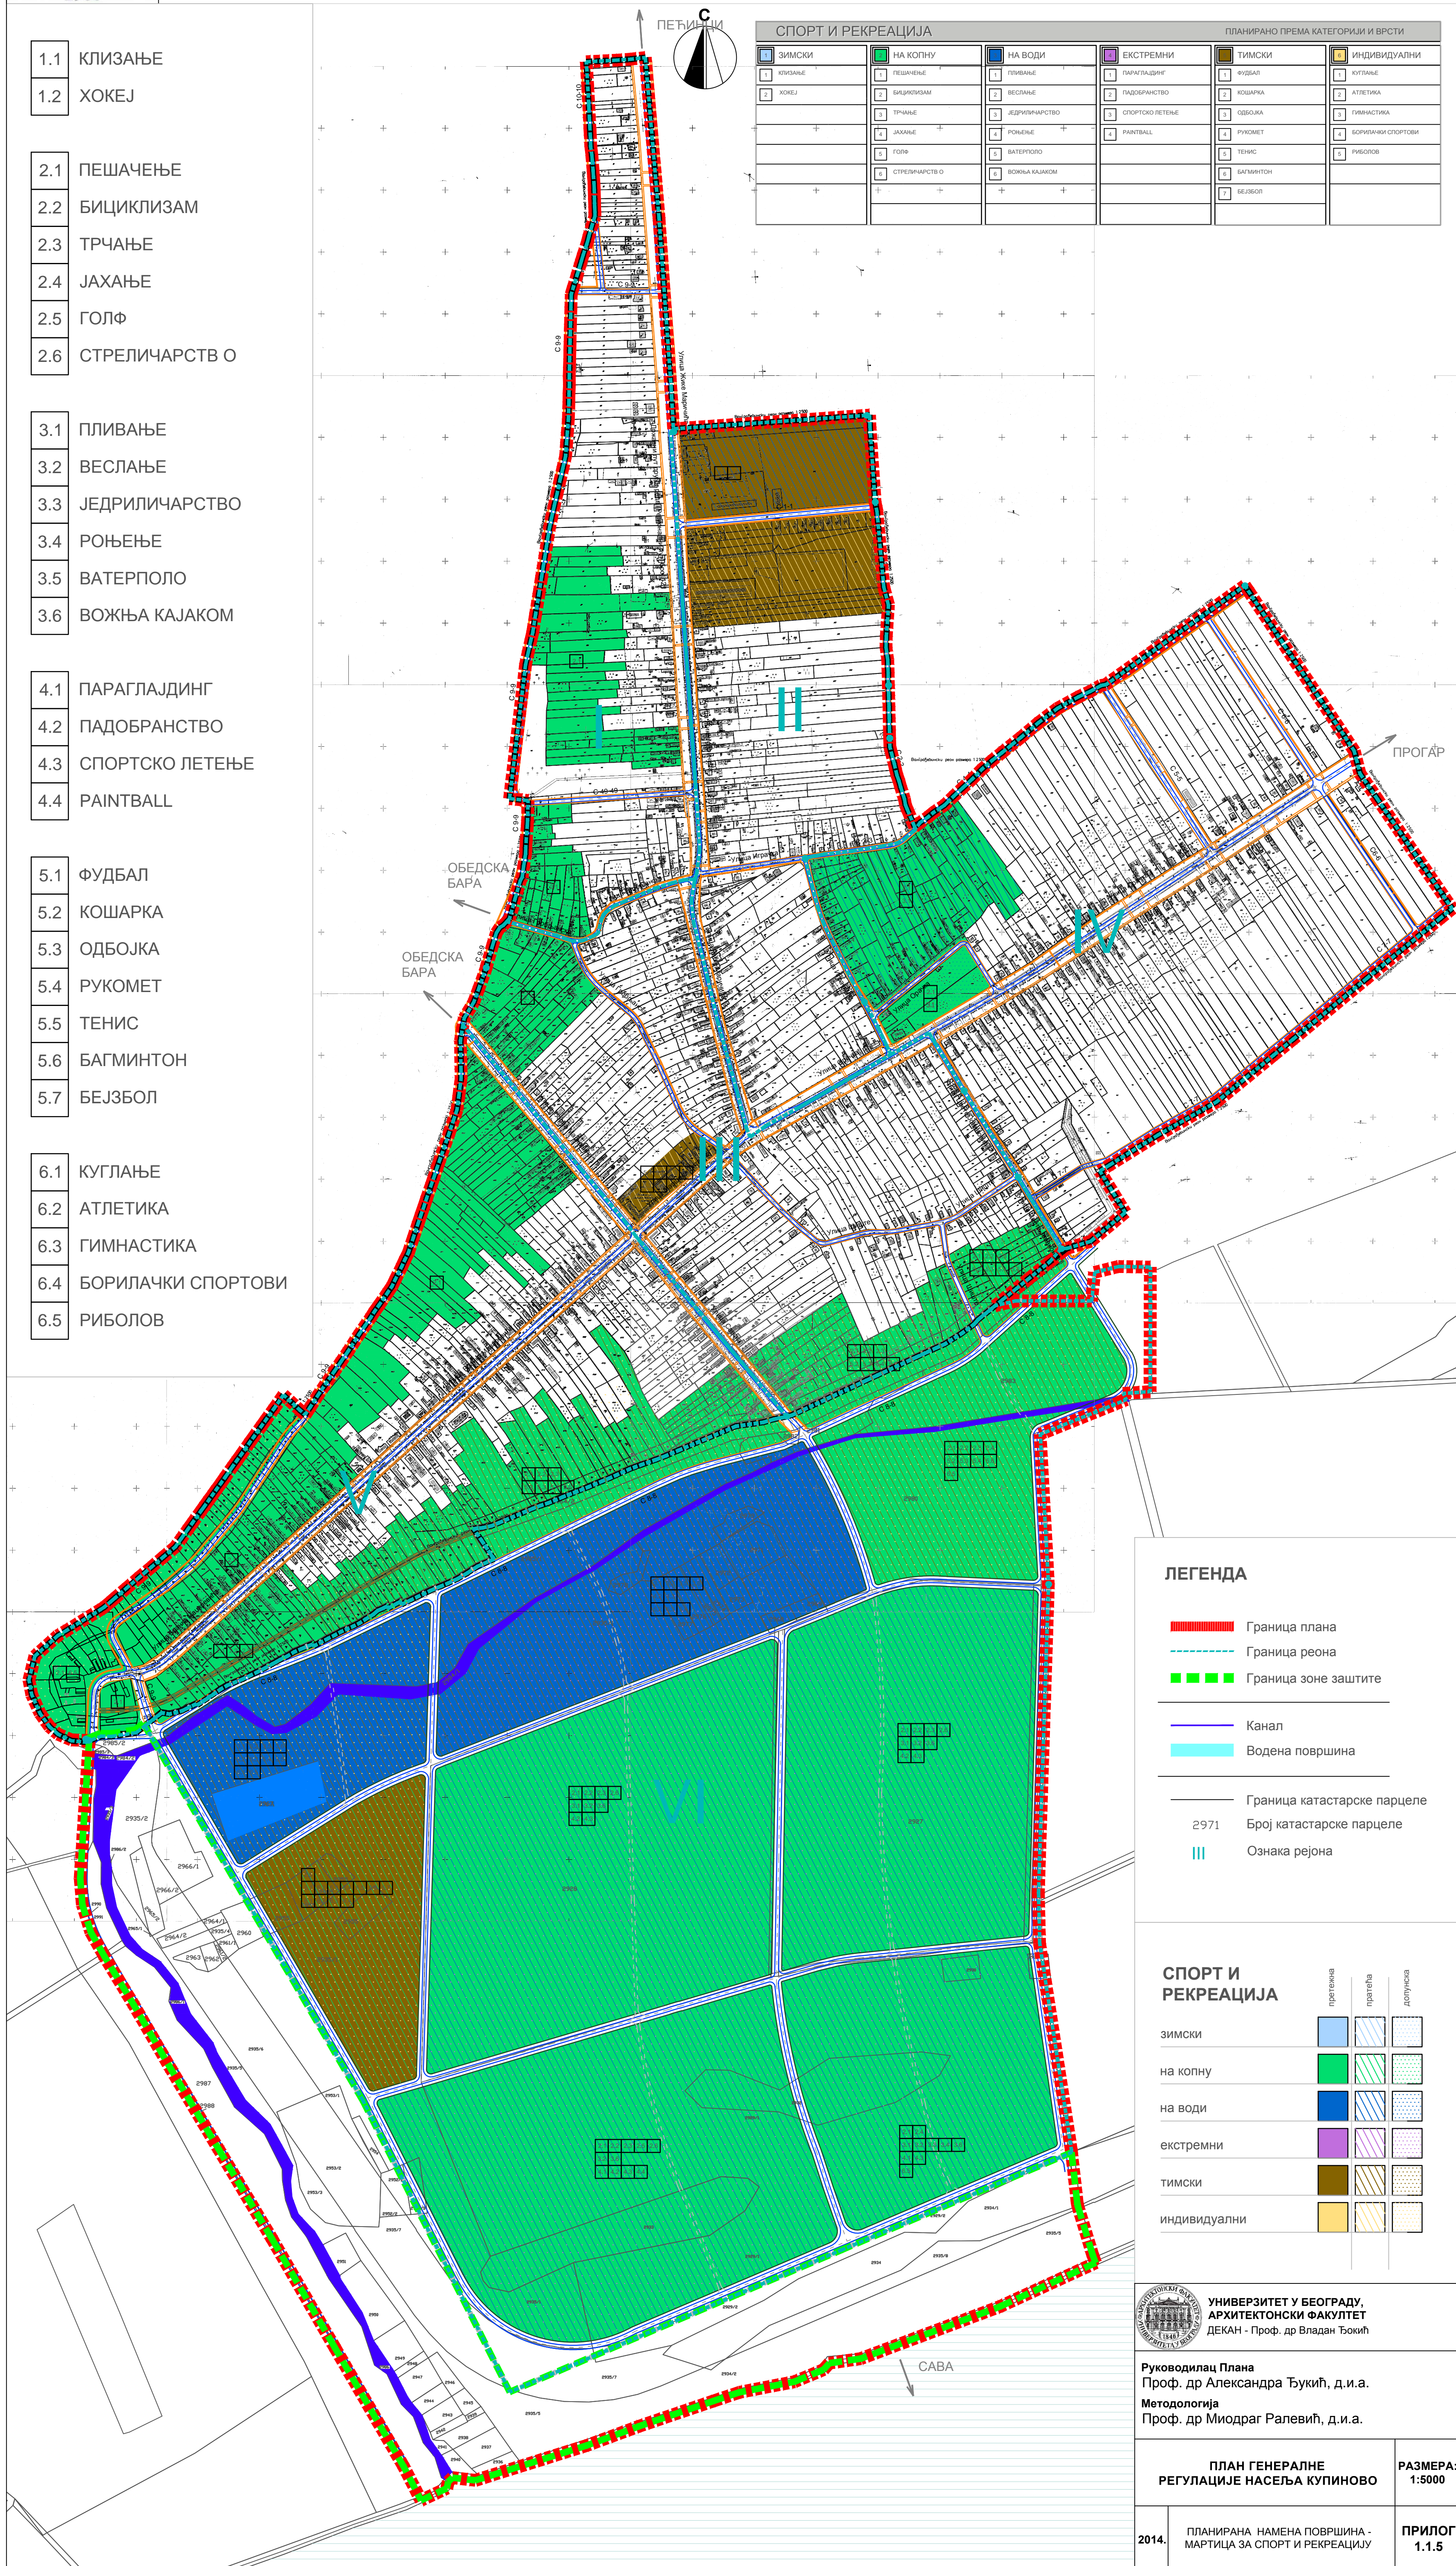

ПЛАН ГЕНЕРАЛНЕ РЕГУЛАЦИЈЕ НАСЕЉА КУПИНОВО

ПЛАНИРАНА НАМЕНА ПОВРШИНА - МАРТИЦА ЗА СПОРТ И РЕКРЕАЦИЈУ

- 1.1 КЛИЗАЊЕ
- 1.2 ХОКЕЈ

- 2.1 ПЕШАЧЕЊЕ
- 2.2 БИЦИКЛИЗАМ
- 2.3 ТРЧАЊЕ
- 2.4 ЈАХАЊЕ
- 2.5 ГОЛФ
- 2.6 СТРЕЛИЧАРСТВО

- 3.1 ПЛИВАЊЕ
- 3.2 ВЕСЛАЊЕ
- 3.3 ЈЕДРИЛИЧАРСТВО
- 3.4 РОЊЕЊЕ
- 3.5 ВАТЕРПОЛО
- 3.6 ВОЖЊА КАЈАКОМ

- 4.1 ПАРАГЛАЈДИНГ
- 4.2 ПАДОБРАНСТВО
- 4.3 СПОРТСКО ЛЕТЕЊЕ
- 4.4 РАИТВАЛЛ

- 5.1 ФУДБАЛ
- 5.2 КОШАРКА
- 5.3 ОДБОЈКА
- 5.4 РУКОМЕТ
- 5.5 ТЕНИС
- 5.6 БАГМИНТОН
- 5.7 БЕЈЗБОЛ

ЛЕГЕНДА

- - - - - Граница плана
- - - - - Граница реона
- - - - - Граница зоне заштите
- Канал
- Водена површина
- Граница катастарске парцеле
- 2971 Број катастарске парцеле
- ||| Ознака рејона

СПОРТ И РЕКРЕАЦИЈА